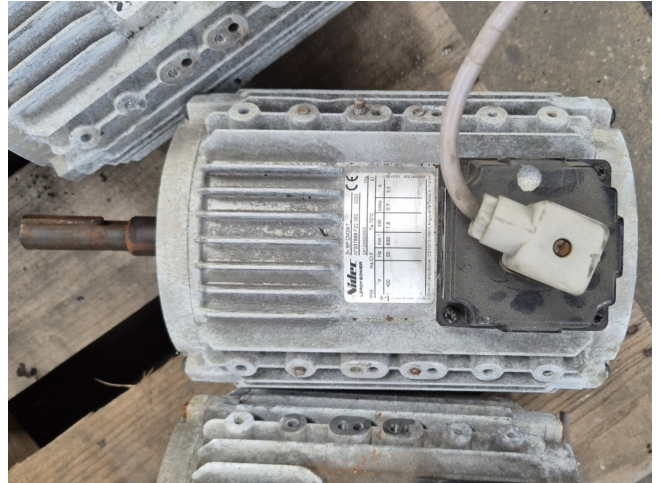

Carrier CM29/T

Specifications

Marque	Carrier
Type	CM29/T
Puissance (kW)	1,8
Vitesse (RPM)	930
Size & Weight	180x260x370 mm (LxWxH)
Remarks	Y.o.b. 2022
Stock	3

Description

Used Carrier CM29/T

Used Nidec / Carrier CM29/T fan with the following specifications: 50 Hz - 1,8 kW - 930 RPM - 5,5 A.